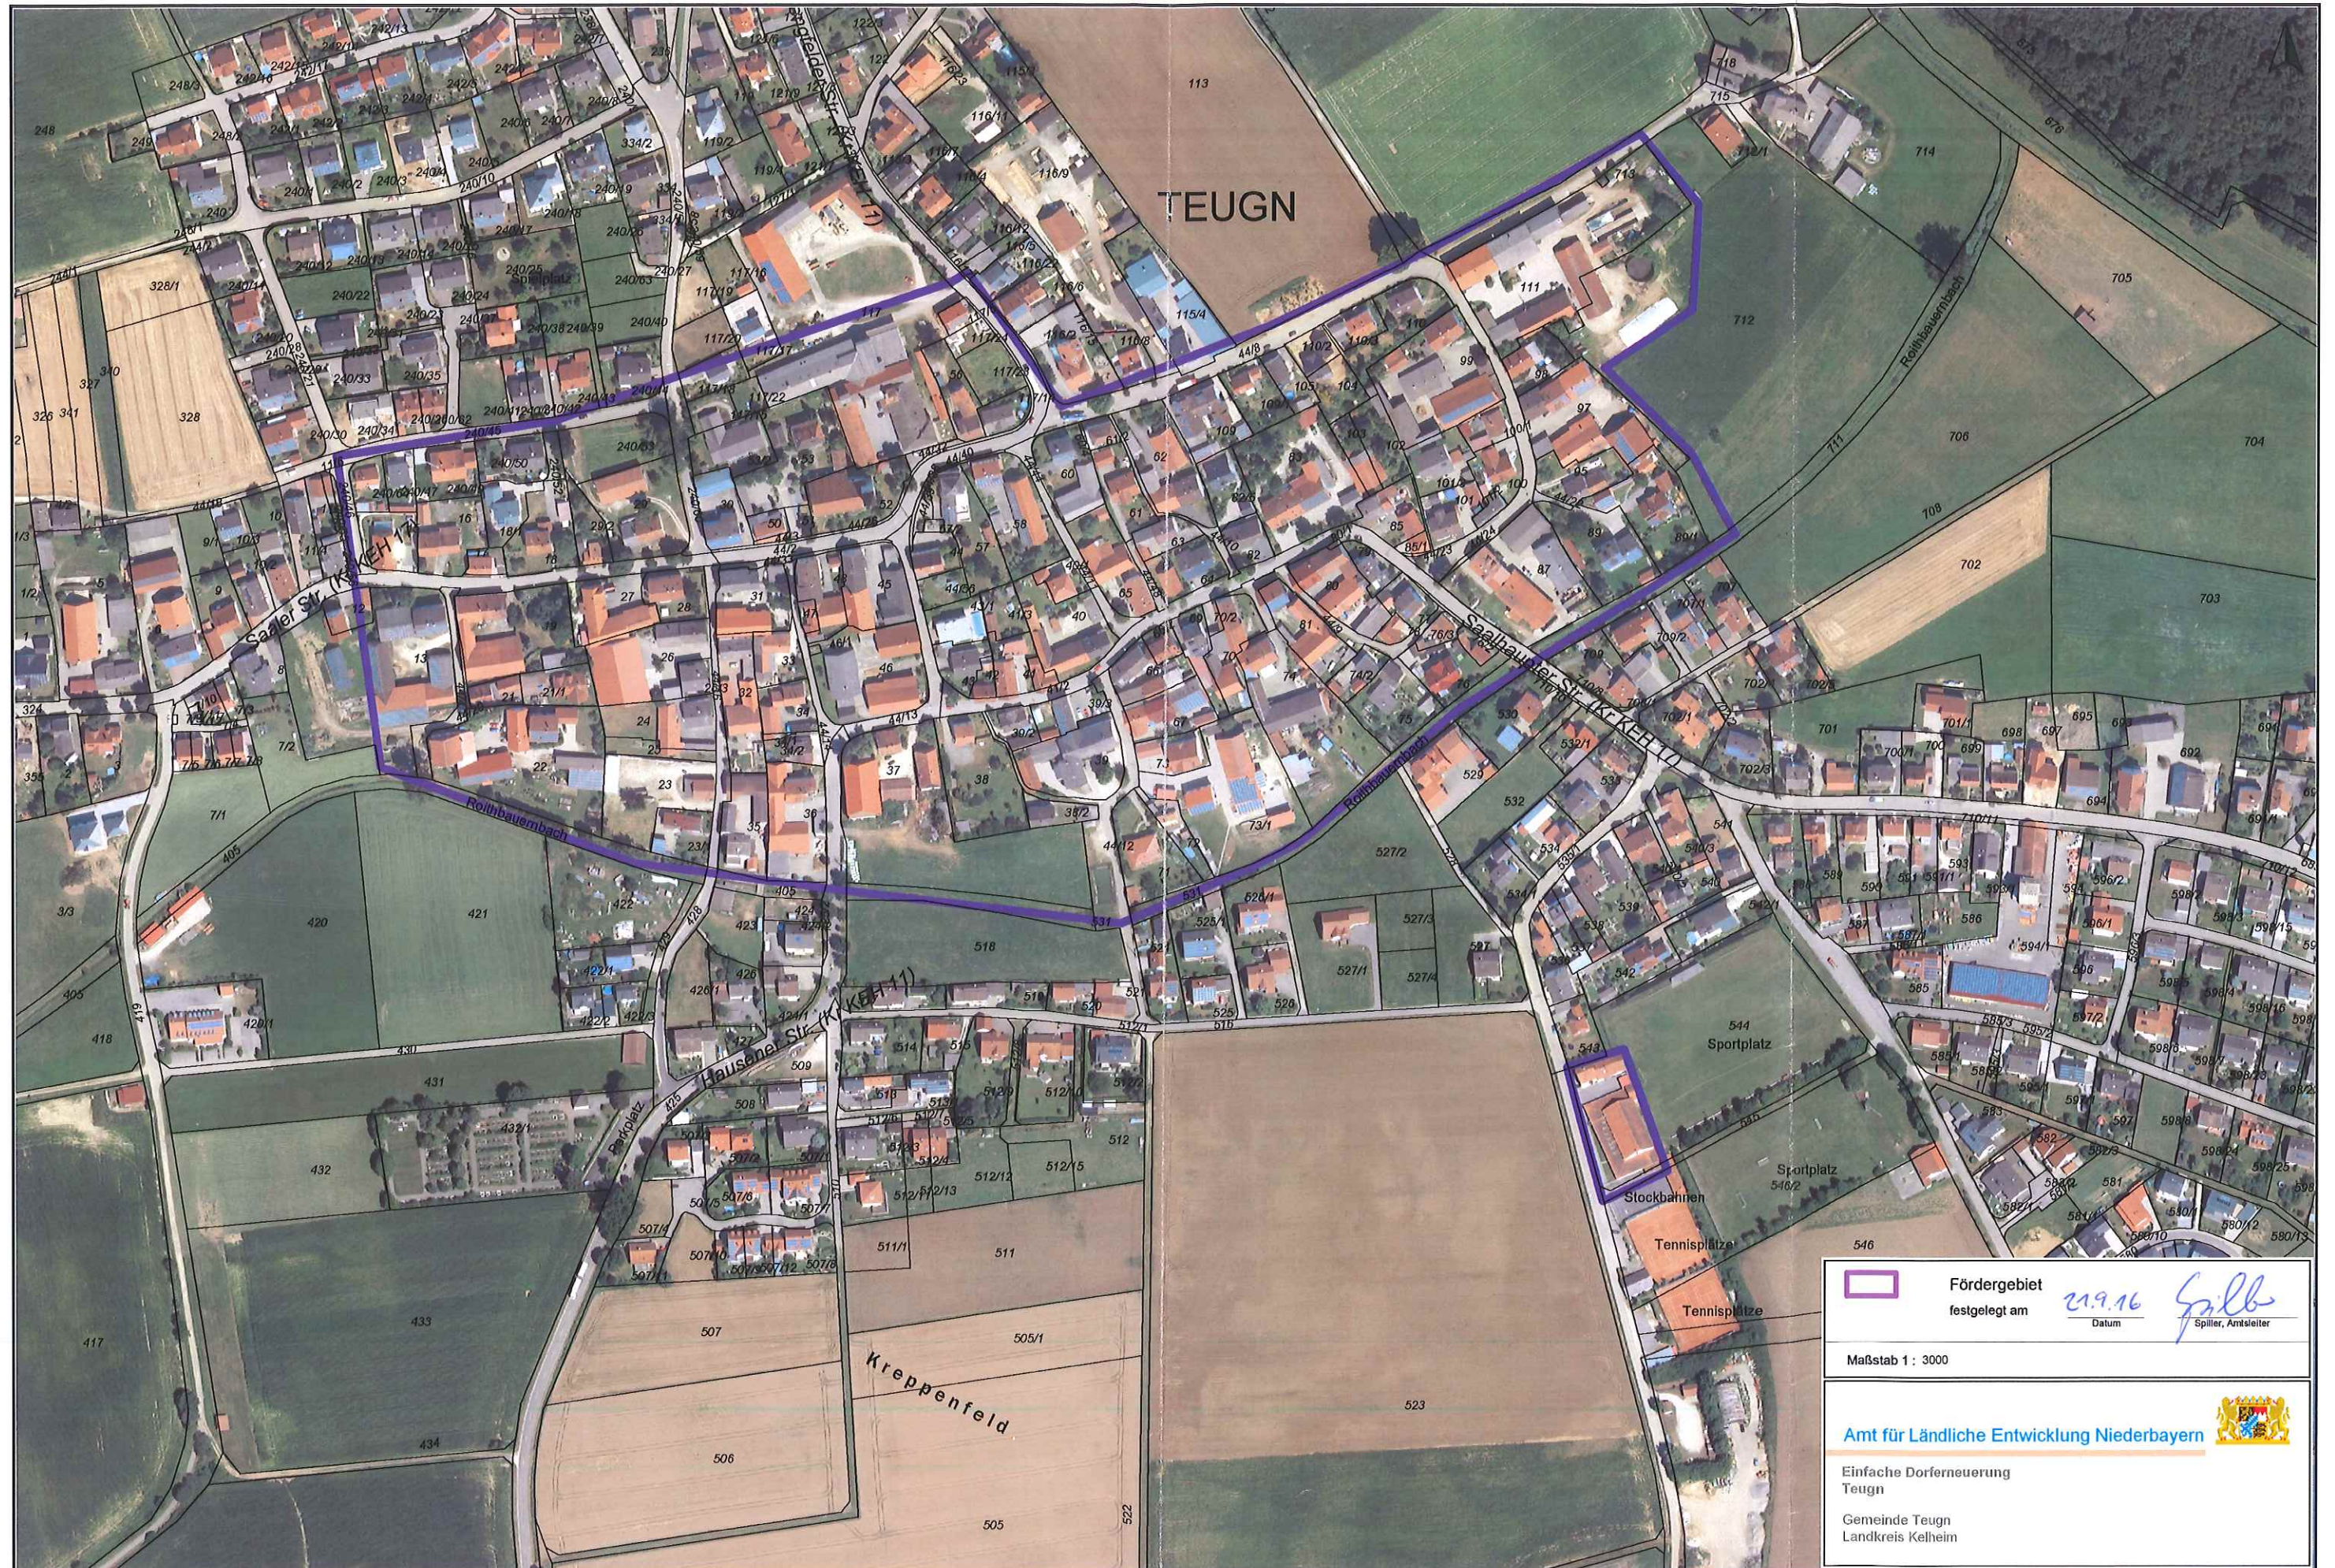

# Fördergebietsabgrenzung

 Fördergebiet  
festgelegt am 21.9.16  
Datum   
Spiller, Amtsleiter

Maßstab 1 : 3000

 Amt für Ländliche Entwicklung Niederbayern

Einfache Dorferneuerung  
Teugn

Gemeinde Teugn  
Landkreis Kelheim